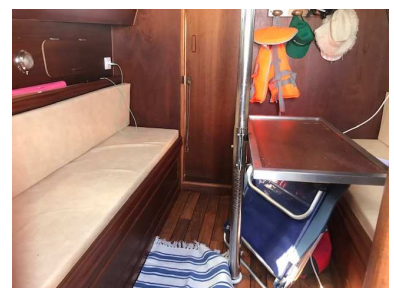

## Franqueville 9,80 + Yamaha 30 HP

ITB 2022

VHF+GPS+Piloto Automático

Año 1978

**13.000€**